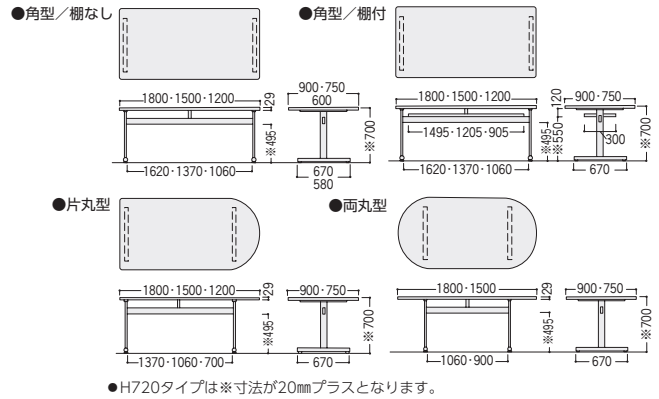

角型 H720 H700

棚なし		質量kg	商品コード	品番	価格
700	1800×900/1620	27.5	50-0067-□	MTV-1890K□	¥76,000
	1800×750/1620	25	50-0068-□	MTV-1875K□	¥68,900
	1500×900/1370	26	50-1175-□	MTV-1590K□	¥74,700 NEW
	1500×750/1370	24	50-0069-□	MTV-1575K□	¥67,200
	1200×750/1060	20	50-0070-□	MTV-1275K□	¥62,200
	1800×600/1620	20	50-0739-□	MTV-1860K□	¥64,400
	1500×600/1370	18	50-0740-□	MTV-1560K□	¥62,600
	1200×600/1060	17	50-0741-□	MTV-1260K□	¥57,200
720	1800×900/1620	27.5	50-0763-□	MTVH-1890K□	¥79,300
	1800×750/1620	25	50-0764-□	MTVH-1875K□	¥71,800
	1500×900/1370	26	50-1178-□	MTVH-1590K□	¥77,700 NEW
	1500×750/1370	24	50-0765-□	MTVH-1575K□	¥69,700
	1200×750/1060	20	50-0766-□	MTVH-1275K□	¥64,400
	1800×600/1620	20	50-0767-□	MTVH-1860K□	¥67,200
	1500×600/1370	18	50-0768-□	MTVH-1560K□	¥64,700
	1200×600/1060	17	50-0769-□	MTVH-1260K□	¥60,000
棚付		質量kg	商品コード	品番	価格
700	1800×900/1620	31	50-0078-□	MTV-1890KT□	¥85,300
	1800×750/1620	28	50-0079-□	MTV-1875KT□	¥81,700
	1500×750/1370	26.5	50-0080-□	MTV-1575KT□	¥79,900
	1200×750/1060	22	50-0081-□	MTV-1275KT□	¥71,800
720	1800×900/1620	31	50-0770-□	MTVH-1890KT□	¥87,300
	1800×750/1620	28	50-0771-□	MTVH-1875KT□	¥84,600
	1500×750/1370	26.5	50-0772-□	MTVH-1575KT□	¥82,000
	1200×750/1060	22	50-0773-□	MTVH-1275KT□	¥74,300

片丸型 H720 H700