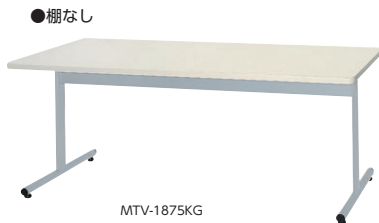

セット写真のテーブル MTV-1575KP、チェア MC-200FC-LM チェア P303

角型 H720 H700

棚なし		質量kg	商品コード	品番	価格
700	1800×900/1620	27.5	50-0067-□	MTV-1890K□	¥76,000
	1800×750/1620	25	50-0068-□	MTV-1875K□	¥68,900
	1500×900/1370	26	50-1175-□	MTV-1590K□	¥74,700 NEW
	1500×750/1370	24	50-0069-□	MTV-1575K□	¥67,200
	1200×750/1060	20	50-0070-□	MTV-1275K□	¥62,200
	1800×600/1620	20	50-0739-□	MTV-1860K□	¥64,400
	1500×600/1370	18	50-0740-□	MTV-1560K□	¥62,600
	1200×600/1060	17	50-0741-□	MTV-1260K□	¥57,200
720	1800×900/1620	27.5	50-0763-□	MTVH-1890K□	¥79,300
	1800×750/1620	25	50-0764-□	MTVH-1875K□	¥71,800
	1500×900/1370	26	50-1178-□	MTVH-1590K□	¥77,700 NEW
	1500×750/1370	24	50-0765-□	MTVH-1575K□	¥69,700
	1200×750/1060	20	50-0766-□	MTVH-1275K□	¥64,400
	1800×600/1620	20	50-0767-□	MTVH-1860K□	¥67,200
	1500×600/1370	18	50-0768-□	MTVH-1560K□	¥64,700
	1200×600/1060	17	50-0769-□	MTVH-1260K□	¥60,000
棚付		質量kg	商品コード	品番	価格
700	1800×900/1620	31	50-0078-□	MTV-1890KT□	¥85,300
	1800×750/1620	28	50-0079-□	MTV-1875KT□	¥81,700
	1500×750/1370	26.5	50-0080-□	MTV-1575KT□	¥79,900
	1200×750/1060	22	50-0081-□	MTV-1275KT□	¥71,800
720	1800×900/1620	31	50-0770-□	MTVH-1890KT□	¥87,300
	1800×750/1620	28	50-0771-□	MTVH-1875KT□	¥84,600
	1500×750/1370	26.5	50-0772-□	MTVH-1575KT□	¥82,000
	1200×750/1060	22	50-0773-□	MTVH-1275KT□	¥74,300

片丸型 H720 H700

寸法H	寸法W×D/脚間	質量kg	商品コード	品番	価格
700	1800×900/1370	30	50-0074-□	MTV-1890H□	¥79,300
	1800×750/1370	28	50-0075-□	MTV-1875H□	¥73,500
	1500×900/1060	28	50-1176-□	MTV-1590H□	¥77,700 NEW
	1500×750/1060	26.5	50-0076-□	MTV-1575H□	¥71,800
	1200×750/700	22	50-0077-□	MTV-1275H□	¥66,500
720	1800×900/1370	30	50-0774-□	MTVH-1890H□	¥81,300
	1800×750/1370	28	50-0775-□	MTVH-1875H□	¥75,700
	1500×900/1060	28	50-1179-□	MTVH-1590H□	¥80,000 NEW
	1500×750/1060	26.5	50-0776-□	MTVH-1575H□	¥74,600
	1200×750/700	22	50-0777-□	MTVH-1275H□	¥68,900